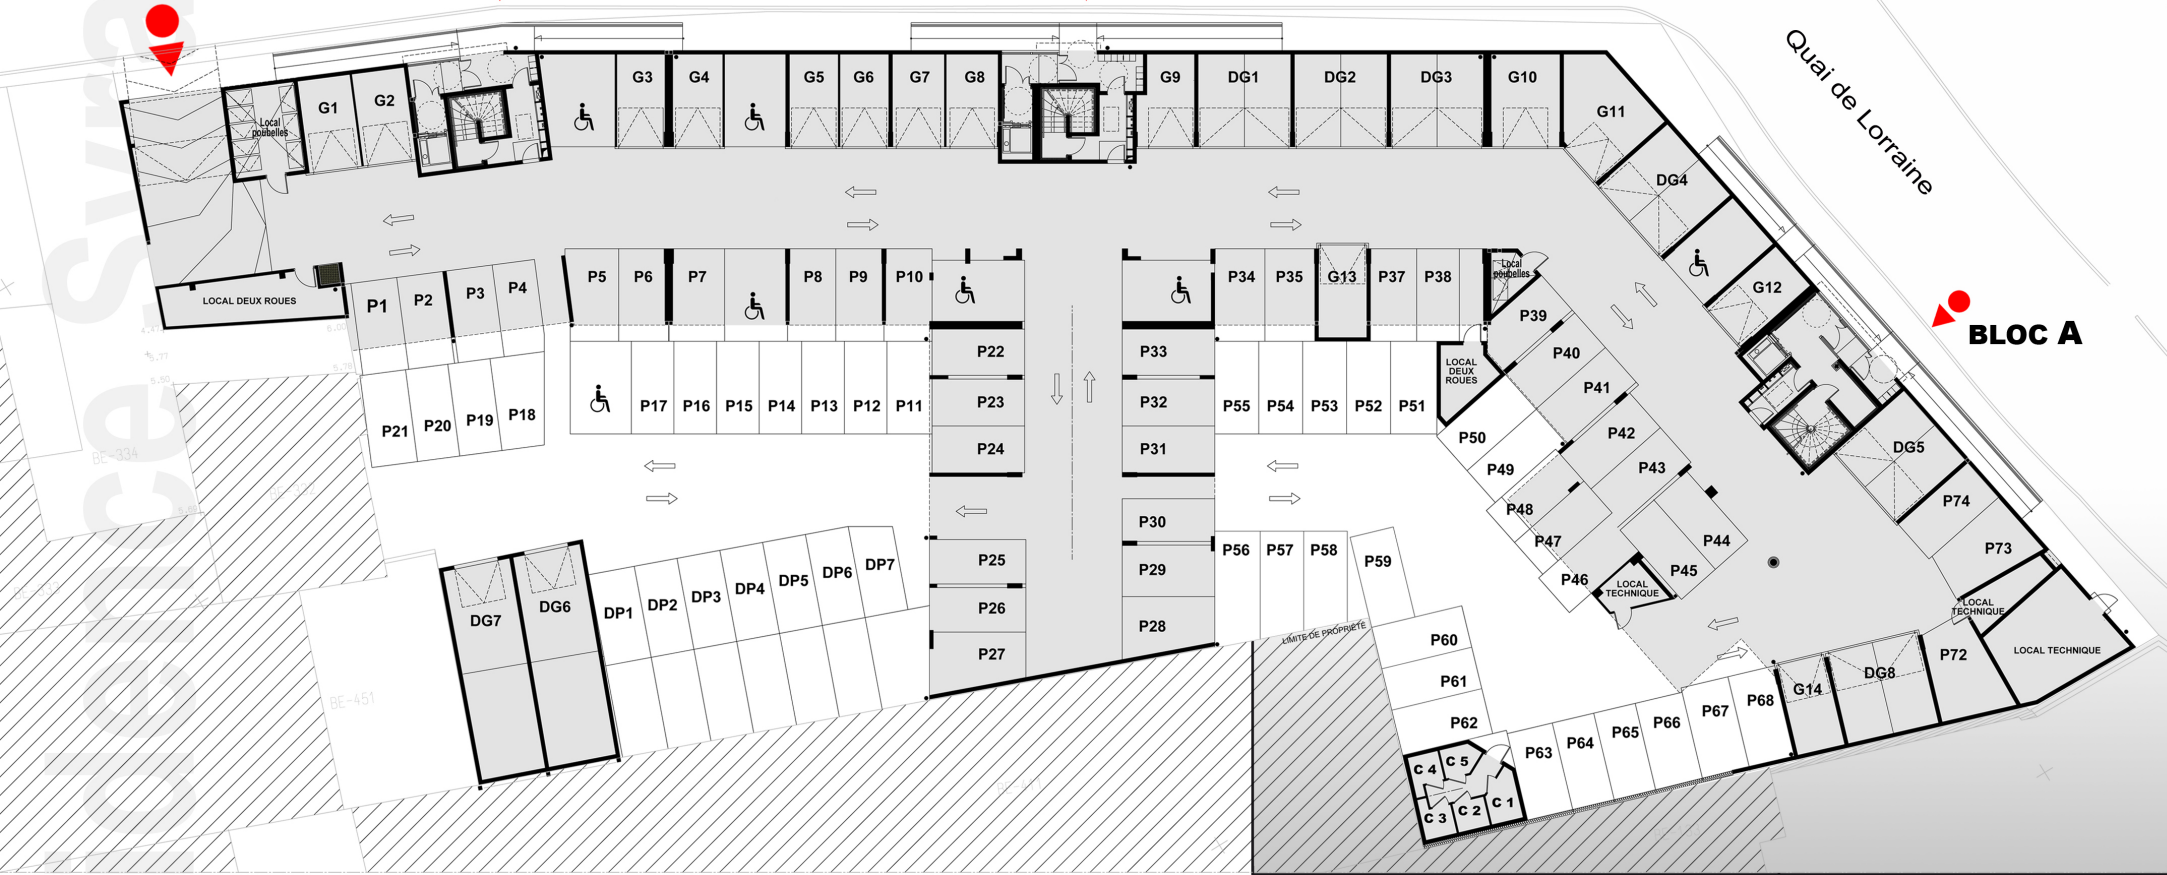

RÉS

Résidence Syracuse
16 quai de Lorraine
11100 Narbonne

Stationnement
RDC

**ACCES
VEHICULES**

BLOC C

BLOC B

BLOC A

Visa Client